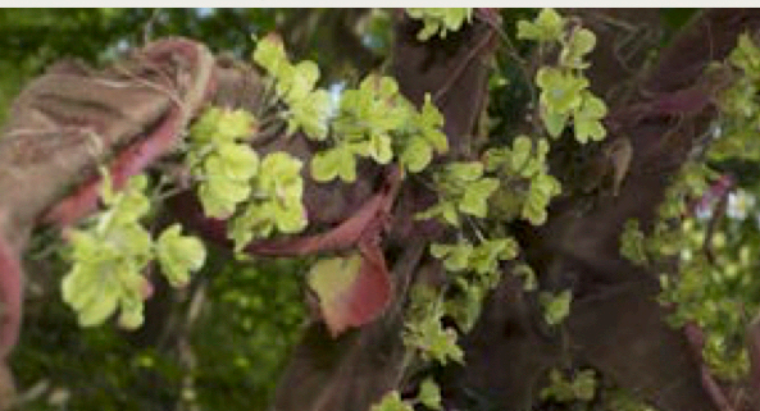

# Arbres forêt éternelle

**Culminant à 4 mètres, ces arbres décoratifs créeront une ambiance fantastique et originale à chaque lieu. Ils sont disponibles en version fixe ou déambulateur.**