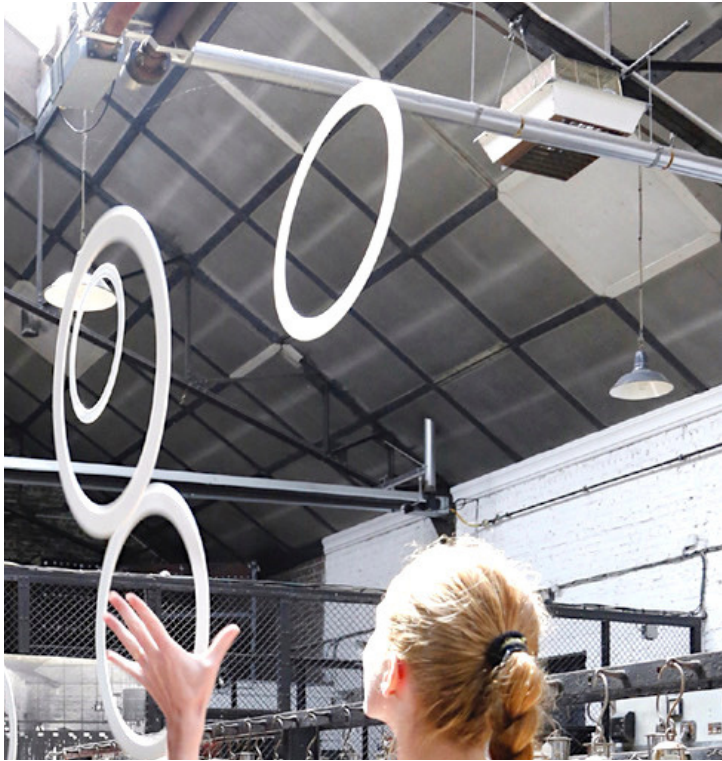

L'
ÉLÉPHANT
DANS
LE
BOA

Le Duo de Jongleurs

UN MOMENT SPECTACULAIRE AVEC LES JONGLEURS..

En deux mots

Grâce à leur dextérité et à leur aisance, les jongleurs épateront les petits et les grands avec un spectacle de haut-vol.

Infos techniques

Tout public

Durée : Jusqu'à 3 séances de 20 mn

Équipe : 2 artistes

Temps de montage : 30 mn

Temps de démontage : 30 mn

Tarifs

940 € HT