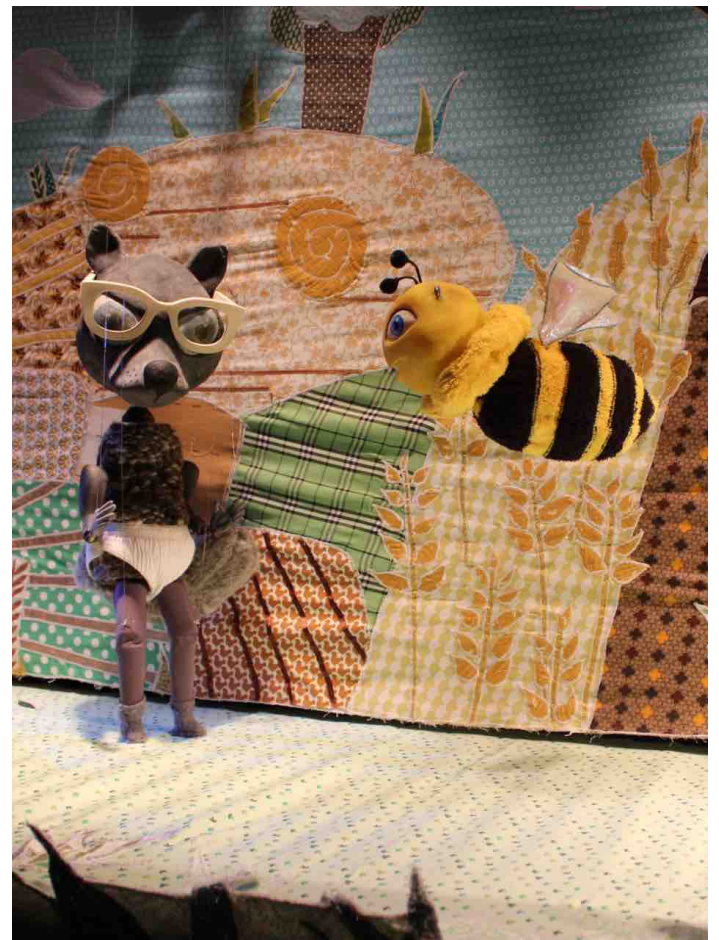

L'
ÉLÉPHANT
DANS
LE
BOA

Les animaux du Bois de Quat Sous

DANS CE SPECTACLE DE MARIONNETTES, LES ENFANTS SUIVront LES AVENTURES DE PAPYLOU.

En deux mots

Lors de son voyage, il rencontra d'étonnants animaux en voie de disparition :

Mireille l'abeille, Laurie la chauve-souris, Benoît le putois et César le Lézard.

Un spectacle joyeux qui sensibilise, avec humour, à la protection de l'environnement et à la préservation de la faune et la flore locale.